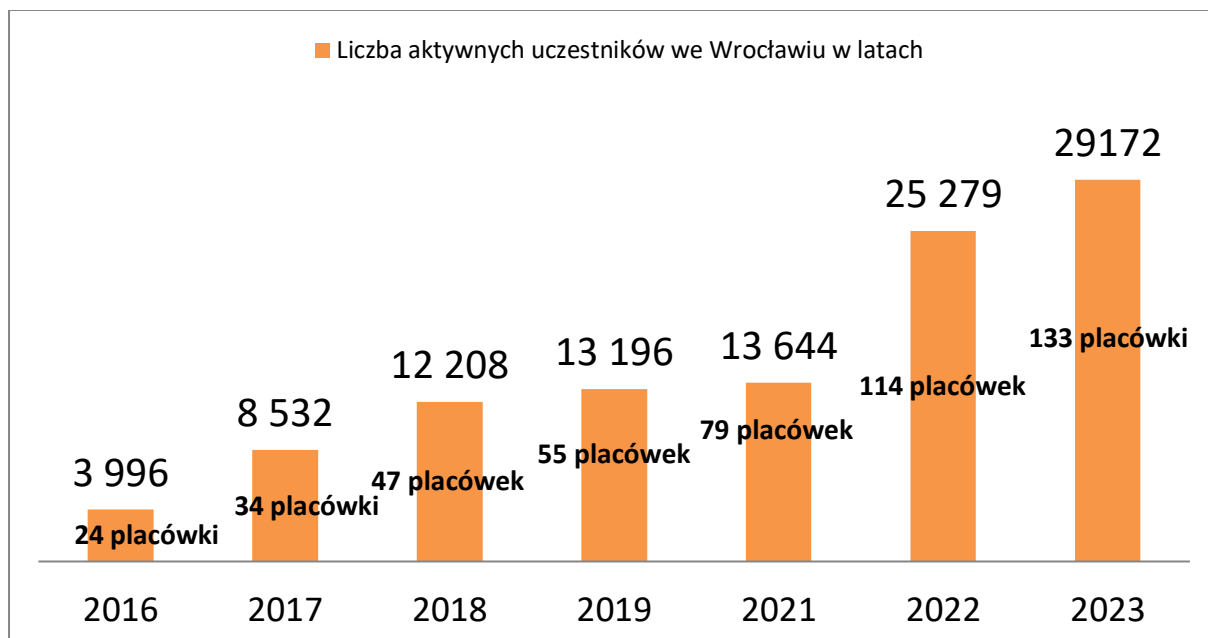

ROWEROWY MAJ 2024 W NASZEJ SZKOLE

Rowerowy Maj to największa kampania w Polsce promująca przemieszczanie się na rowerze, hulajnodze, rolnkach czy deskorolce wśród uczniów szkół podstawowych oraz przedszkolaków. Zrodziła się w 2014 w Gdańsku, a od 2016 roku do kampanii przyłączył się Wrocław.

Serdecznie zapraszamy nasze dzieci do aktywnego uczestnictwa w akcji, która będzie trwać **od 06 do 29 maja 2024 r.**

Więcej informacji o akcji znajduje się na stronach internetowych: <https://rowerowymaj.eu/> i <https://www.wroclaw.pl/komunikacja/rowerowy-maj>